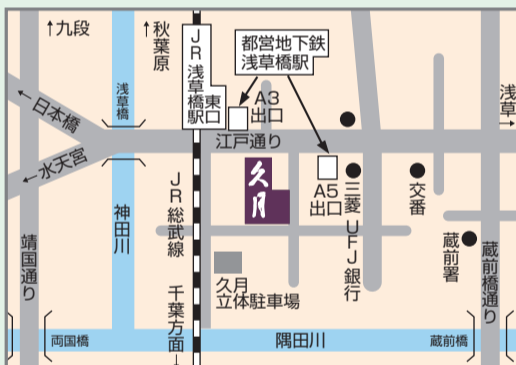

※画像は完成イメージです 人形の高さ:9cm(台別)

生徒募集中

江戸時代からの技法を伝える久月人形学院ならではのプログラムで
伝統を感じながら、いつでも木目込人形作りが通信教育で学べます。

※通信教育ならご自宅でいつでも簡単に始められます。(送料は別途掛かります)

※初めてでも分かり易い説明書が付いています。

※久月人形学院認定の教授資格を得れば、ご自分の教室を開く事が出来ます。

●お申込み・お問い合わせは

久月人形学院

☎03(5687)5180

〒111-0052 東京都台東区柳橋1-20-4 久月内

「春風」

4,818円(税抜)

人形の高さ:20cm

展示即売会

浅草橋本店
相模原店
草加店
小田原店
にて開催

駐車場
完備

浅草橋本店

東京都台東区柳橋1-20-4

●営業時間 9:15~18:00

●交通 JR総武線「浅草橋駅」東口
都営地下鉄浅草橋A3・A5出口
を出てすぐ
最寄り高速出口:本町・向島・
錦糸町

TEL 03-5687-5176

授乳室・ベビーベッドがございます。

相模原店

神奈川県相模原市中央区中央4-12-1

●営業時間 10:00~18:00

●交通 JR横浜線「相模原駅」
徒歩13分

TEL 042-756-0199

ベビーベッドがございます。

草加店

埼玉県草加市瀬崎1-3-12

●営業時間 10:00~18:00