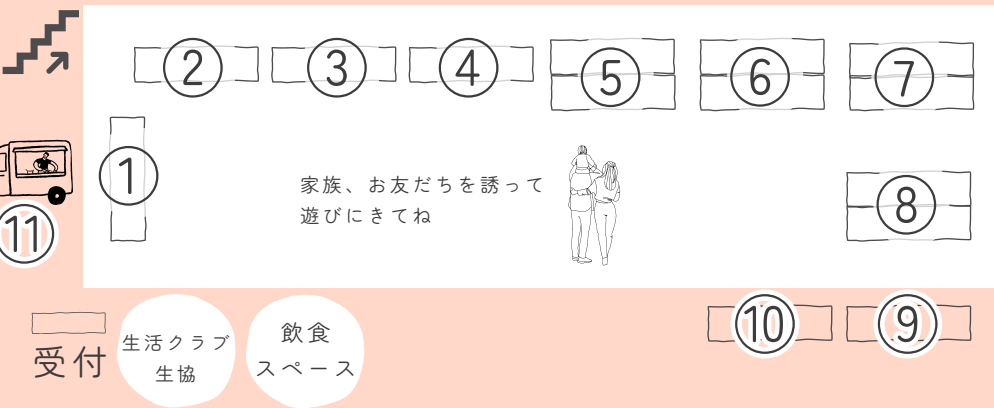

新聞のビッグドーム登場!
果たして...君はこの修行をクリア
出来るか!? 最後にはプレゼントも!!

各回30分/10名 参加費 1000円

11:00~ 12:00~ 13:00~

託児イベント

外階段より
2F 託児室へ

会場マップ

シールをあつめよう

るんるんマルシェで
お買い物をして
シールをもらおう。
3つたまったら、受付で
マルシェオリジナルの
バッジとこうかんしてね。
※バッジが無くなりしだい終了