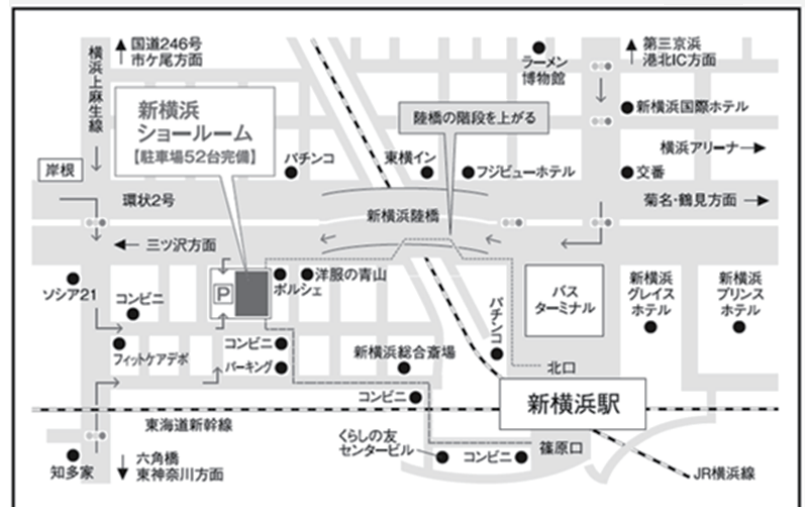

①商品の全体写真と修理希望箇所のアップ写真（ケータイで撮影したものでも構いません）

②品番（商品裏面に記載されています）

をご用意の上ご来館ください。

※対象はカリモク家具に限らせていただきます。

### カリモクショールームご利用の流れ (フェア開催時以外でもご利用いただけます)

①受付にて、生活クラブの組合員であることをお伝えください。

②ショールームをご自由にご見学ください。

③お目に留まった商品はリストにしてお渡しします。

④お見積りは翌日以降にご連絡いたします。ご決定の場合は約1～2か月でお届けいたします。

※お届け日の翌月の共同購入代金と一緒に集金いたします

### カリモク家具 新横浜ショールーム

〒222-0033 横浜市港北区新横浜1丁目12番6

開館時間 平 日/AM10:00～PM6:00

土・日・祝日/AM10:00～PM7:00

休館日 水曜日(祝日は営業)

お問い合わせ先  
(月～金 9:30～17:30)

ワーカーズコレクティブEnjoy 担当：八杖・櫻井

TEL:045-594-8855 FAX 045-476-2161