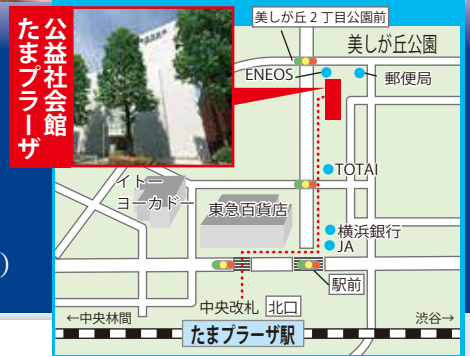

生活クラブ

自分らしい終末デザイン・・・
考えてみませんか！

終活フェア

日時 2017年 10月 31日 (火)
10:00 ~ 13:00

入場無料

場所 公益社会館たまプラーザ

横浜市青葉区美しが丘 2-21-4 (田園都市線たまプラーザ駅徒歩5分)

講演 事前申込優先 (定員 各 100名)